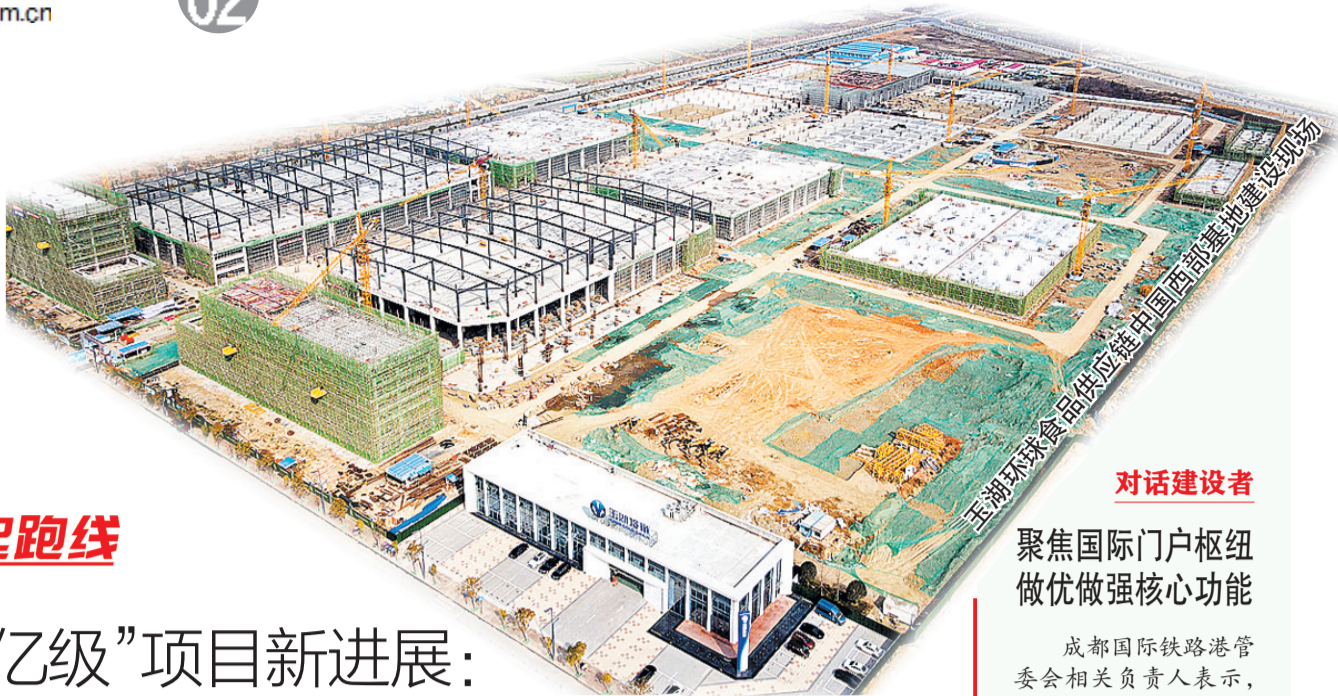

成都市人民代表大会常务委员会关于召开成都市第十八届人民代表大会第一次会议的决定

（2023年2月15日成都市第十七届人民代表大会常务委员会第四十二次会议通过）

成都市第十七届人民代表大会常务委员会第四十二次会议决定：成都市第十八届人民代表大会第一次会议于2023年2月21日在成都召开，会期预计4天。

建议会议的主要议程为：听取和审议成都市人民政府工作报告；审查和批准成都市2022年国民经济和社会发展计划执行情况及2023年国民经济和社会发展计划草案的报告，批准成都市2023年国民经济和社会发展计划草案的报告，批准成都市2022年财政预算执行情况和2023年财政预算草案的报告，批准2023年市级财政预算；审议《成都市人民代表大会事规则（修正草案）》；听取和审议成都市人民代表大会常务委员会工作报告；听取和审议成都市中级人民法院工作报告；听取和审议成都市人民检察院工作报告；选举事项；其他事项。

对话建设者

聚焦国际门户枢纽 做优做强核心功能

成都国际铁路港管委会相关负责人表示，成都国际铁路港将紧紧围绕“三个做优做强”和产业建圈强链，坚持以功能为中心、项目为抓手，推动片区项目集群建设，聚焦国际门户枢纽，做优做强成都国际陆港片区核心功能。

西向常态化开行跨里海、黑海的中欧班列，新开行“蓉欧非”海铁联运班列；北向实现中欧班列与南向班列有机衔接；南向加快实施“一主两辅多点”运行模式，拓展至尼泊尔、巴基斯坦的公铁联运新线路；东向深化与沿海港口合作，拓展海铁联运。

——探访“三个做优做强”重点片区之成都国际陆港片区

“一带一路”进出口商品展示交易中心年内建成主体框架的50%

塔吊挥着长长的钢铁手臂运送建筑材料，伴随着机器的轰鸣声，运输车、挖掘机等机械不停作业。一旁，多台绿色喷淋车不断洒水雾控制扬尘。

“项目去年12月底正式动工。目前正在围护桩、冠梁、土方挖运等作业。按照建设目标，项目将在3年内建成投用。今年要完成主建筑主体框架结构的50%。”项目建设方中国水电第七工程局有限公司项目经理张仕江告诉记者。

记者在项目效果图上看到，成都“一带一路”进出口商品展示交易中心由主塔、副塔、商品展销中心三个主建筑组成。其中展示中心以“8”字

形的飘带造型将双塔连接起来，整个建筑大气而富有设计感。

“今年是项目建设的冲刺年。整个项目异形建筑较多，建筑体量和难度较大。为了赶在6月前完成约5万平方米的基础施工，我们初七就复工了，是青白江区首批复工的重大项目之一。目前有千余名建设者奋战在一线。”张仕江表示。

该项目毗邻成都国际铁路港港口，将依托国际铁路通道优势，打造集展示交易、会议会展、交流体验于一体的贸易新平台。这里将建立国际商品集散分拨中心，培育国际商品展示展销业态，为深化与欧洲、中亚等“一带一路”沿线国家经贸合作、推进高水平对外开放、实现高质量发展拓展新空间增添新动能。